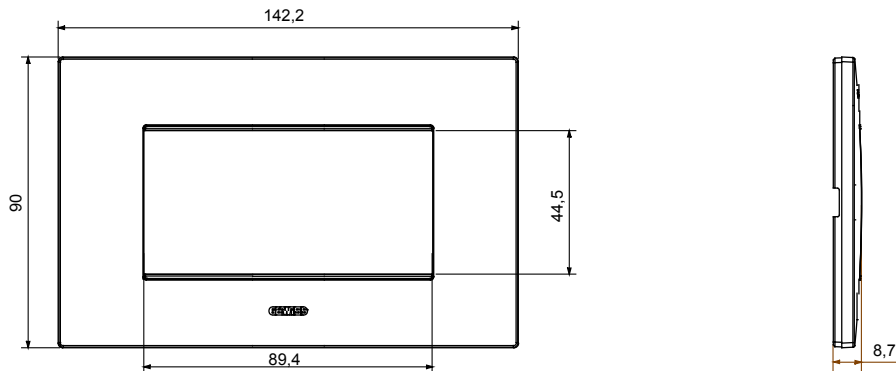

Serie van ChoruSmart huishoudelijke platen, gemaakt in een brede verscheidenheid aan vormen, kleuren, materialen en afwerkingen. Ze omvat vijf verschillende vormen (ONE, GEO, EGO, LUX, ICE en ICE Touch) voor rechthoekige dozen met een capaciteit tot 12 modules en drie verschillende vormen (ONE International, GEO International en LUX International) geschikt voor ronde/vierkante dozen, zowel enkelvoudig als gecombineerd in horizontale en verticale configuraties, met een capaciteit van 2 tot 2+2+2+2 modules. Alle platen van de ChoruSmart huishoudelijke serie gebruiken dezelfde steunen, zonder de behoefte aan aanvullende adapters. De serie omvat ook blanco platen, waterdichte IP55-platen en contourplaten.

Familie	EGO	Omschrijving	4 modules
Kleur	Satijn zwart	Materiaal	Technopolymeer
Afwerking	Dekkende afwerking	Voor ondersteuning codes	GW16804, GW16804N
Gloeidraadtest	650 °C	Thermodruk met kogel	70 °C
Standaard	EN 60669-1	Electrocod	0110

DIMENSIONAL

TECHNICAL SYMBOLOGY

STANDARDS/APPROVALS