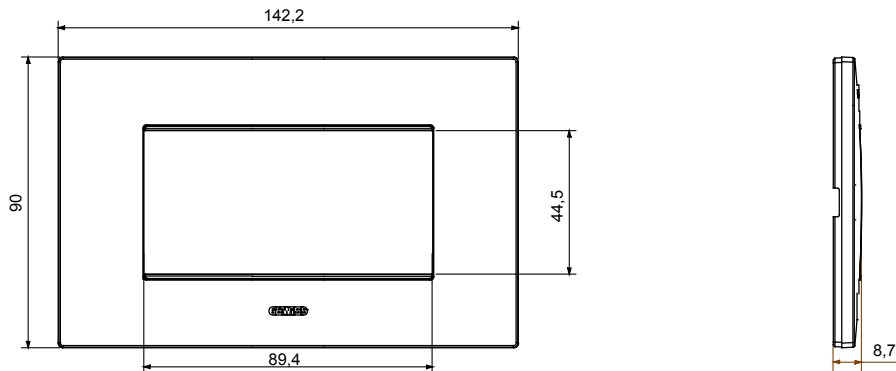

Serie van ChoruSmart huishoudelijke platen, gemaakt in een brede verscheidenheid aan vormen, kleuren, materialen en afwerkingen. Ze omvat vijf verschillende vormen (ONE, GEO, EGO, LUX, ICE en ICE Touch) voor rechthoekige dozen met een capaciteit tot 12 modules en drie verschillende vormen (ONE International, GEO International en LUX International) geschikt voor ronde/vierkante dozen, zowel enkelvoudig als gecombineerd in horizontale en verticale configuraties, met een capaciteit van 2 tot 2+2+2+2 modules. Alle platen van de ChoruSmart huishoudelijke serie gebruiken dezelfde steunen, zonder de behoefte aan aanvullende adapters. De serie omvat ook blanco platen, waterdichte IP55-platen en contourplaten.

Familie	EGO	Omschrijving	4 modules
Kleur	Zacht koper	Materiaal	Technopolymeer
Afwerking	Dekkende afwerking	Voor ondersteuning codes	GW16804, GW16804N
Gloeidraadtest	650 °C	Thermodruk met kogel	70 °C
Standaard	EN 60669-1	Electrocod	0110

### DIMENSIONAL