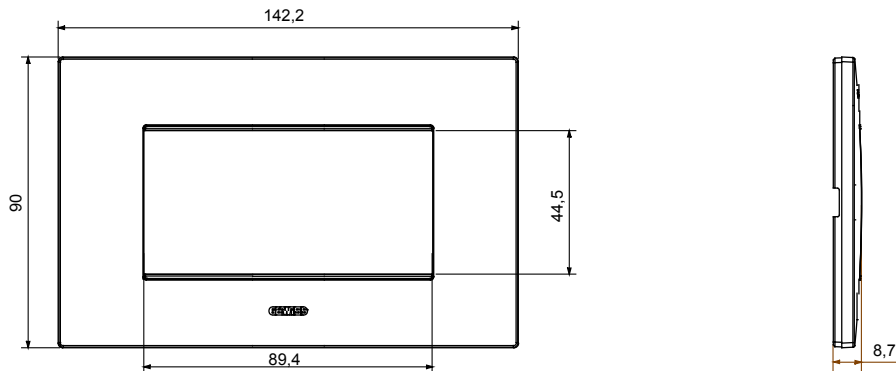

Serie van ChoruSmart huishoudelijke platen, gemaakt in een brede verscheidenheid aan vormen, kleuren, materialen en afwerkingen. Ze omvat vijf verschillende vormen (ONE, GEO, EGO, LUX, ICE en ICE Touch) voor rechthoekige dozen met een capaciteit tot 12 modules en drie verschillende vormen (ONE International, GEO International en LUX International) geschikt voor ronde/vierkante dozen, zowel enkelvoudig als gecombineerd in horizontale en verticale configuraties, met een capaciteit van 2 tot 2+2+2+2 modules. Alle platen van de ChoruSmart huishoudelijke serie gebruiken dezelfde steunen, zonder de behoefte aan aanvullende adapters. De serie omvat ook blanco platen, waterdichte IP55-platen en contourplaten.

Familie	EGO	Omschrijving	4 modules
Kleur	Koper	Materiaal	Technopolymeer
Afwerking	Dekkende afwerking	Voor ondersteuning codes	GW16804, GW16804N
Gloeidraadtest	650 °C	Thermodruk met kogel	70 °C
Standaard	EN 60669-1	Electrocod	0110

DIMENSIONAL

TECHNICAL SYMBOLOGY

STANDARDS/APPROVALS