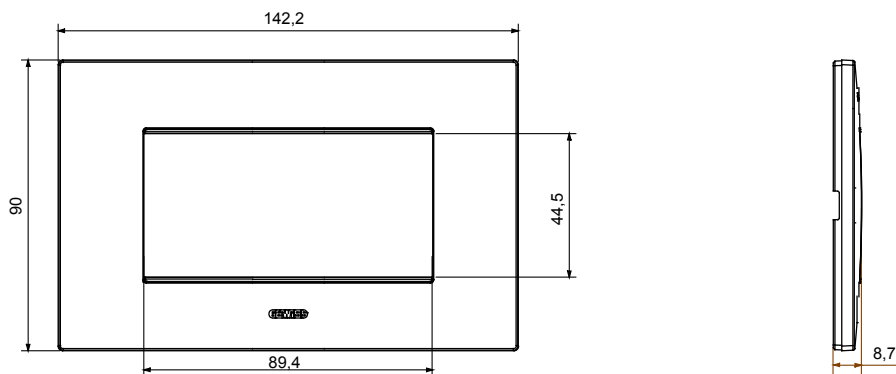

Serie van ChoruSmart huishoudelijke platen, gemaakt in een brede verscheidenheid aan vormen, kleuren, materialen en afwerkingen. Ze omvat vijf verschillende vormen (ONE, GEO, EGO, LUX, ICE en ICE Touch) voor rechthoekige dozen met een capaciteit tot 12 modules en drie verschillende vormen (ONE International, GEO International en LUX International) geschikt voor ronde/vierkante dozen, zowel enkelvoudig als gecombineerd in horizontale en verticale configuraties, met een capaciteit van 2 tot 2+2+2+2 modules. Alle platen van de ChoruSmart huishoudelijke serie gebruiken dezelfde steunen, zonder de behoefte aan aanvullende adapters. De serie omvat ook blanco platen, waterdichte IP55-platen en contourplaten.

|                |                    |                          |                   |
|----------------|--------------------|--------------------------|-------------------|
| Familie        | EGO                | Omschrijving             | 4 modules         |
| Kleur          | Bruinschakering    | Materiaal                | Technopolymeer    |
| Afwerking      | Dekkende afwerking | Voor ondersteuning codes | GW16804, GW16804N |
| Gloeidraadtest | 650 °C             | Thermodruk met kogel     | 70 °C             |
| Standaard      | EN 60669-1         | Electrocod               | 0110              |

### DIMENSIONAL