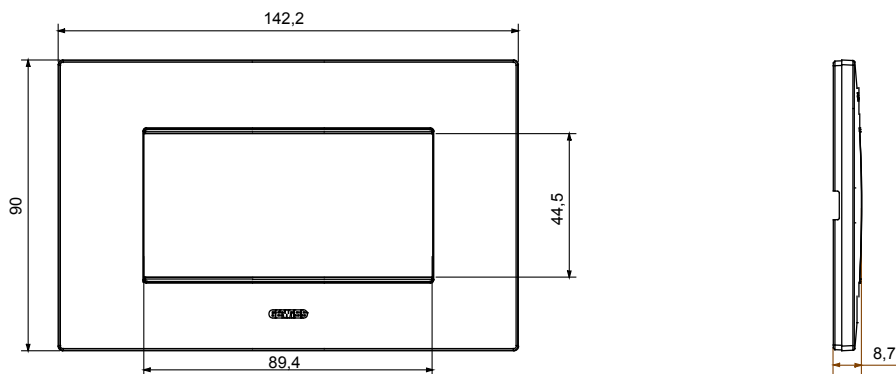

DIMENSIONAL

TECHNICAL SYMBOLOGY

STANDARDS/APPROVALS