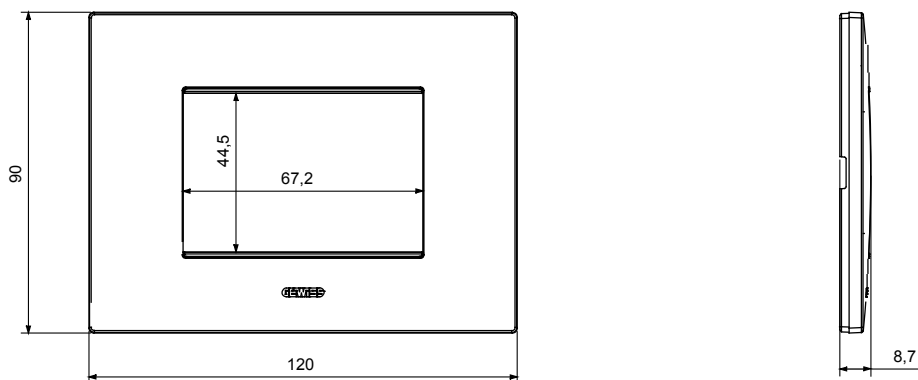

Serie van ChoruSmart huishoudelijke platen, gemaakt in een brede verscheidenheid aan vormen, kleuren, materialen en afwerkingen. Ze omvat vijf verschillende vormen (ONE, GEO, EGO, LUX, ICE en ICE Touch) voor rechthoekige dozen met een capaciteit tot 12 modules en drie verschillende vormen (ONE International, GEO International en LUX International) geschikt voor ronde/vierkante dozen, zowel enkelvoudig als gecombineerd in horizontale en verticale configuraties, met een capaciteit van 2 tot 2+2+2+2 modules. Alle platen van de ChoruSmart huishoudelijke serie gebruiken dezelfde steunen, zonder de behoefte aan aanvullende adapters. De serie omvat ook blanco platen, waterdichte IP55-platen en contourplaten.

Familie	EGO	Omschrijving	3 modules
Kleur	Staal	Materiaal	Technopolymeer
Afwerking	Dekkende afwerking	Voor ondersteuning codes	GW16803, GW16803N
Gloeidraadtest	650 °C	Thermodruk met kogel	70 °C
Standaard	EN 60669-1	Electrocod	0110

DIMENSIONAL

TECHNICAL SYMBOLOGY

STANDARDS/APPROVALS