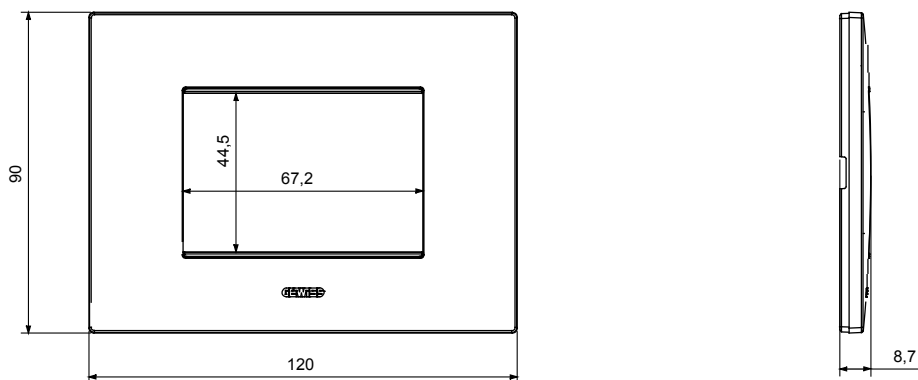

DIMENSIONAL

TECHNICAL SYMBOLOGY

STANDARDS/APPROVALS