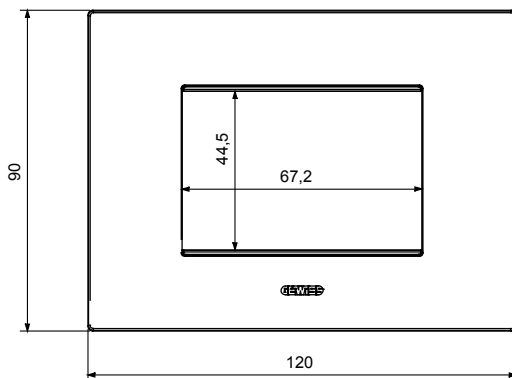

DIMENSIONAL

TECHNICAL SYMBOLOGY

STANDARDS/APPROVALS