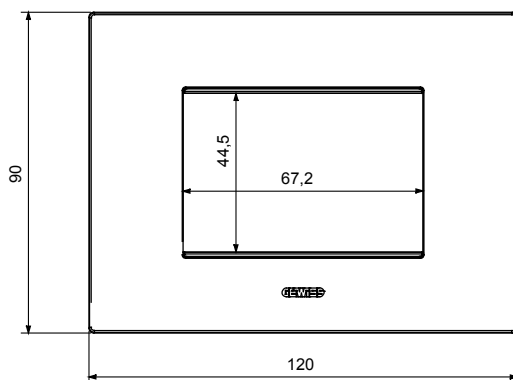

Serie van ChoruSmart huishoudelijke platen, gemaakt in een brede verscheidenheid aan vormen, kleuren, materialen en afwerkingen. Ze omvat vijf verschillende vormen (ONE, GEO, EGO, LUX, ICE en ICE Touch) voor rechthoekige dozen met een capaciteit tot 12 modules en drie verschillende vormen (ONE International, GEO International en LUX International) geschikt voor ronde/vierkante dozen, zowel enkelvoudig als gecombineerd in horizontale en verticale configuraties, met een capaciteit van 2 tot 2+2+2+2 modules. Alle platen van de ChoruSmart huishoudelijke serie gebruiken dezelfde steunen, zonder de behoefte aan aanvullende adapters. De serie omvat ook blanco platen, waterdichte IP55-platen en contourplaten.

### DIMENSIONAL

### TECHNICAL SYMBOLOGY

**GWT**

650 °C

70 °C