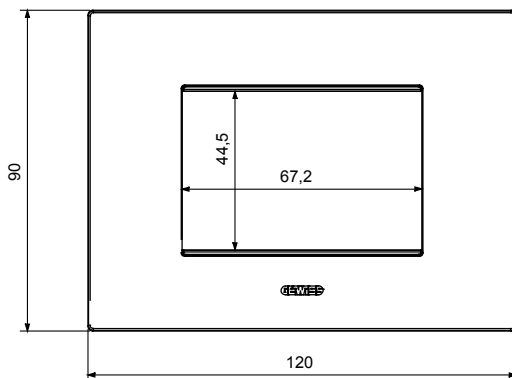

Serie van ChoruSmart huishoudelijke platen, gemaakt in een brede verscheidenheid aan vormen, kleuren, materialen en afwerkingen. Ze omvat vijf verschillende vormen (ONE, GEO, EGO, LUX, ICE en ICE Touch) voor rechthoekige dozen met een capaciteit tot 12 modules en drie verschillende vormen (ONE International, GEO International en LUX International) geschikt voor ronde/vierkante dozen, zowel enkelvoudig als gecombineerd in horizontale en verticale configuraties, met een capaciteit van 2 tot 2+2+2+2 modules. Alle platen van de ChoruSmart huishoudelijke serie gebruiken dezelfde steunen, zonder de behoefte aan aanvullende adapters. De serie omvat ook blanco platen, waterdichte IP55-platen en contourplaten.

Familie	EGO	Omschrijving	3 modules
Kleur	Koper	Materiaal	Technopolymeer
Afwerking	Dekkende afwerking	Voor ondersteuning codes	GW16803, GW16803N
Gloeidraadtest	650 °C	Thermodruk met kogel	70 °C
Standaard	EN 60669-1	Electrocod	0110

DIMENSIONAL

TECHNICAL SYMBOLOGY

STANDARDS/APPROVALS