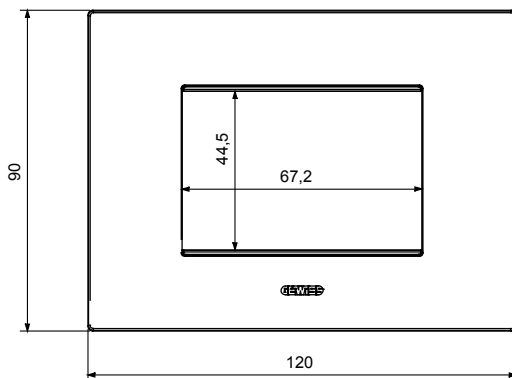

Serie van ChoruSmart huishoudelijke platen, gemaakt in een brede verscheidenheid aan vormen, kleuren, materialen en afwerkingen. Ze omvat vijf verschillende vormen (ONE, GEO, EGO, LUX, ICE en ICE Touch) voor rechthoekige dozen met een capaciteit tot 12 modules en drie verschillende vormen (ONE International, GEO International en LUX International) geschikt voor ronde/vierkante dozen, zowel enkelvoudig als gecombineerd in horizontale en verticale configuraties, met een capaciteit van 2 tot 2+2+2+2 modules. Alle platen van de ChoruSmart huishoudelijke serie gebruiken dezelfde steunen, zonder de behoefte aan aanvullende adapters. De serie omvat ook blanco platen, waterdichte IP55-platen en contourplaten.

Familie	EGO	Omschrijving	3 modules
Kleur	Bruinschakering	Materiaal	Technopolymeer
Afwerking	Dekkende afwerking	Voor ondersteuning codes	GW16803, GW16803N
Gloeidraadtest	650 °C	Thermodruk met kogel	70 °C
Standaard	EN 60669-1	Electrocod	0110

DIMENSIONAL

TECHNICAL SYMBOLOGY

70 °C

650 °C

STANDARDS/APPROVALS