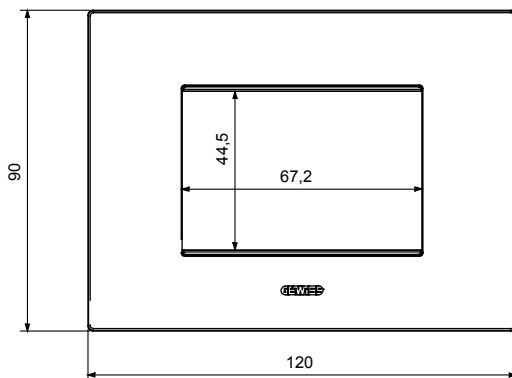

Serie van ChoruSmart huishoudelijke platen, gemaakt in een brede verscheidenheid aan vormen, kleuren, materialen en afwerkingen. Ze omvat vijf verschillende vormen (ONE, GEO, EGO, LUX, ICE en ICE Touch) voor rechthoekige dozen met een capaciteit tot 12 modules en drie verschillende vormen (ONE International, GEO International en LUX International) geschikt voor ronde/vierkante dozen, zowel enkelvoudig als gecombineerd in horizontale en verticale configuraties, met een capaciteit van 2 tot 2+2+2+2 modules. Alle platen van de ChoruSmart huishoudelijke serie gebruiken dezelfde steunen, zonder de behoefte aan aanvullende adapters. De serie omvat ook blanco platen, waterdichte IP55-platen en contourplaten.

Familie	EGO	Omschrijving	3 modules
Kleur	Licht brons	Materiaal	Technopolymeer
Afwerking	Dekkende afwerking	Voor ondersteuning codes	GW16803, GW16803N
Gloeidraadtest	650 °C	Thermodruk met kogel	70 °C
Standaard	EN 60669-1	Electrocod	0110

### DIMENSIONAL