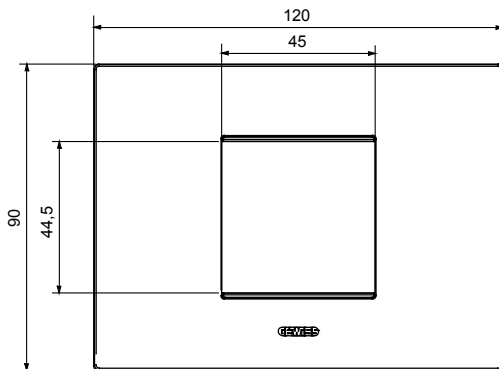

Serie van ChoruSmart huishoudelijke platen, gemaakt in een brede verscheidenheid aan vormen, kleuren, materialen en afwerkingen. Ze omvat vijf verschillende vormen (ONE, GEO, EGO, LUX, ICE en ICE Touch) voor rechthoekige dozen met een capaciteit tot 12 modules en drie verschillende vormen (ONE International, GEO International en LUX International) geschikt voor ronde/vierkante dozen, zowel enkelvoudig als gecombineerd in horizontale en verticale configuraties, met een capaciteit van 2 tot 2+2+2+2 modules. Alle platen van de ChoruSmart huishoudelijke serie gebruiken dezelfde steunen, zonder de behoefte aan aanvullende adapters. De serie omvat ook blanco platen, waterdichte IP55-platen en contourplaten.

Familie	EGO	Omschrijving	2 modules
Kleur	Staal	Materiaal	Technopolymeer
Afwerking	Dekkende afwerking	Voor ondersteuning codes	GW16802, GW16803, GW16803N
Gloeidraadtest	650 °C	Thermodruk met kogel	70 °C
Standaard	EN 60669-1	Electrocod	0110

DIMENSIONAL

TECHNICAL SYMBOLOGY

STANDARDS/APPROVALS