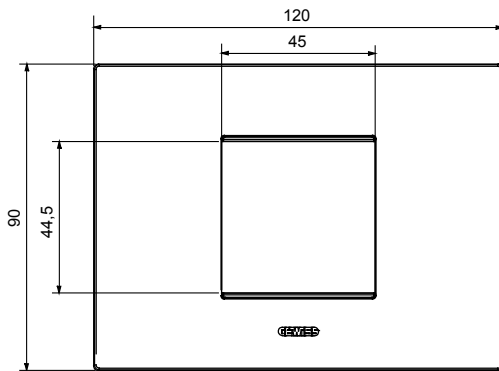

Serie van ChoruSmart huishoudelijke platen, gemaakt in een brede verscheidenheid aan vormen, kleuren, materialen en afwerkingen. Ze omvat vijf verschillende vormen (ONE, GEO, EGO, LUX, ICE en ICE Touch) voor rechthoekige dozen met een capaciteit tot 12 modules en drie verschillende vormen (ONE International, GEO International en LUX International) geschikt voor ronde/vierkante dozen, zowel enkelvoudig als gecombineerd in horizontale en verticale configuraties, met een capaciteit van 2 tot 2+2+2+2 modules. Alle platen van de ChoruSmart huishoudelijke serie gebruiken dezelfde steunen, zonder de behoefte aan aanvullende adapters. De serie omvat ook blanco platen, waterdichte IP55-platen en contourplaten.

Familie	EGO	Omschrijving	2 modules
Kleur	Goud	Materiaal	Technopolymeer
Afwerking	Dekkende afwerking	Voor ondersteuning codes	GW16802, GW16803, GW16803N
Gloeidraadtest	650 °C	Thermodruk met kogel	70 °C
Standaard	EN 60669-1	Electrocod	0110

DIMENSIONAL

TECHNICAL SYMBOLOGY

STANDARDS/APPROVALS