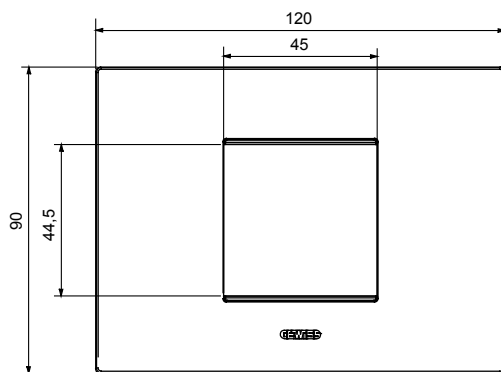

Product Data Sheet

GW16002PW

CHORUSMART - Huishoudelijke serie

Serie van ChoruSmart huishoudelijke platen, gemaakt in een brede verscheidenheid aan vormen, kleuren, materialen en afwerkingen. Ze omvat vijf verschillende vormen (ONE, GEO, EGO, LUX, ICE en ICE Touch) voor rechthoekige dozen met een capaciteit tot 12 modules en drie verschillende vormen (ONE International, GEO International en LUX International) geschikt voor ronde/vierkante dozen, zowel enkelvoudig als gecombineerd in horizontale en verticale configuraties, met een capaciteit van 2 tot 2+2+2+2 modules. Alle platen van de ChoruSmart huishoudelijke serie gebruiken dezelfde steunen, zonder de behoefte aan aanvullende adapters. De serie omvat ook blanco platen, waterdichte IP55-platen en contourplaten.

Familie	EGO	Omschrijving	2 modules
Kleur	Satijn wit	Materiaal	Technopolymeer
Afwerking	Dekkende afwerking	Voor ondersteuning codes	GW16802, GW16803, GW16803N
Gloeidraadtest	650 °C	Thermodruk met kogel	70 °C
Standaard	EN 60669-1	Electrocod	0110

DIMENSIONAL

TECHNICAL SYMBOLOGY

GWT

650 °C

70 °C

STANDARDS/APPROVALS