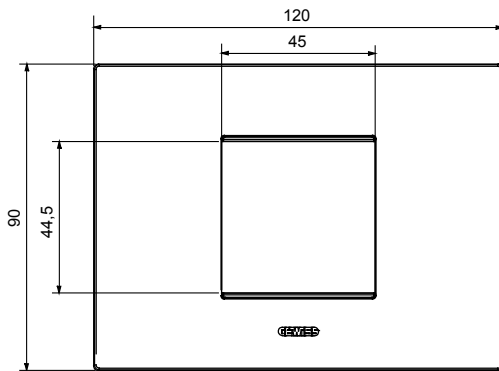

Serie van ChoruSmart huishoudelijke platen, gemaakt in een brede verscheidenheid aan vormen, kleuren, materialen en afwerkingen. Ze omvat vijf verschillende vormen (ONE, GEO, EGO, LUX, ICE en ICE Touch) voor rechthoekige dozen met een capaciteit tot 12 modules en drie verschillende vormen (ONE International, GEO International en LUX International) geschikt voor ronde/vierkante dozen, zowel enkelvoudig als gecombineerd in horizontale en verticale configuraties, met een capaciteit van 2 tot 2+2+2+2 modules. Alle platen van de ChoruSmart huishoudelijke serie gebruiken dezelfde steunen, zonder de behoefte aan aanvullende adapters. De serie omvat ook blanco platen, waterdichte IP55-platen en contourplaten.

Familie	EGO	Omschrijving	2 modules
Kleur	Natuurlijk satijnbeige	Materiaal	Technopolymeer
Afwerking	Dekkende afwerking	Voor ondersteuning codes	GW16802, GW16803, GW16803N
Gloeidraadtest	650 °C	Thermodruk met kogel	70 °C
Standaard	EN 60669-1	Electrocod	0110

### DIMENSIONAL