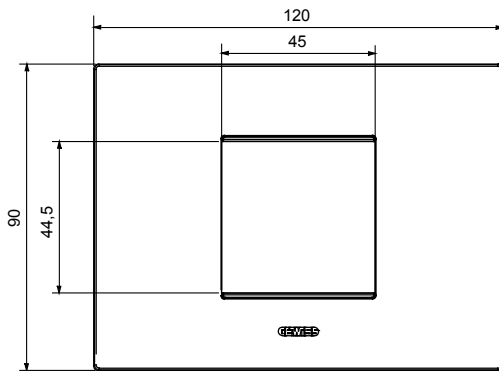

Serie van ChoruSmart huishoudelijke platen, gemaakt in een brede verscheidenheid aan vormen, kleuren, materialen en afwerkingen. Ze omvat vijf verschillende vormen (ONE, GEO, EGO, LUX, ICE en ICE Touch) voor rechthoekige dozen met een capaciteit tot 12 modules en drie verschillende vormen (ONE International, GEO International en LUX International) geschikt voor ronde/vierkante dozen, zowel enkelvoudig als gecombineerd in horizontale en verticale configuraties, met een capaciteit van 2 tot 2+2+2+2 modules. Alle platen van de ChoruSmart huishoudelijke serie gebruiken dezelfde steunen, zonder de behoefte aan aanvullende adapters. De serie omvat ook blanco platen, waterdichte IP55-platen en contourplaten.

Familie	EGO	Omschrijving	2 modules
Kleur	Magnetisch grijs	Materiaal	Technopolymeer
Afwerking	Dekkende afwerking	Voor ondersteuning codes	GW16802, GW16803, GW16803N
Gloeidraadtest	650 °C	Thermodruk met kogel	70 °C
Standaard	EN 60669-1	Electrocod	0110

### DIMENSIONAL