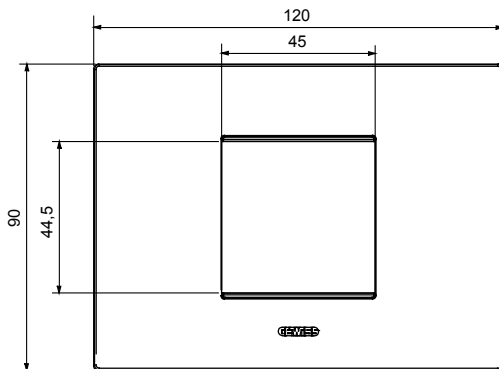

Serie van ChoruSmart huishoudelijke platen, gemaakt in een brede verscheidenheid aan vormen, kleuren, materialen en afwerkingen. Ze omvat vijf verschillende vormen (ONE, GEO, EGO, LUX, ICE en ICE Touch) voor rechthoekige dozen met een capaciteit tot 12 modules en drie verschillende vormen (ONE International, GEO International en LUX International) geschikt voor ronde/vierkante dozen, zowel enkelvoudig als gecombineerd in horizontale en verticale configuraties, met een capaciteit van 2 tot 2+2+2+2 modules. Alle platen van de ChoruSmart huishoudelijke serie gebruiken dezelfde steunen, zonder de behoefte aan aanvullende adapters. De serie omvat ook blanco platen, waterdichte IP55-platen en contourplaten.

Familie	EGO	Omschrijving	2 modules
Kleur	Satijn zwart	Materiaal	Technopolymeer
Afwerking	Dekkende afwerking	Voor ondersteuning codes	GW16802, GW16803, GW16803N
Gloeidraadtest	650 °C	Thermodruk met kogel	70 °C
Standaard	EN 60669-1	Electrocod	0110

DIMENSIONAL

TECHNICAL SYMBOLOGY

STANDARDS/APPROVALS