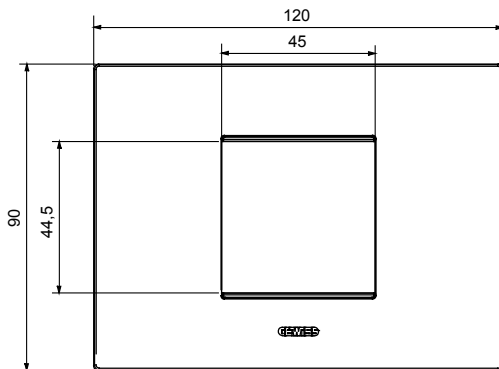

Serie van ChoruSmart huishoudelijke platen, gemaakt in een brede verscheidenheid aan vormen, kleuren, materialen en afwerkingen. Ze omvat vijf verschillende vormen (ONE, GEO, EGO, LUX, ICE en ICE Touch) voor rechthoekige dozen met een capaciteit tot 12 modules en drie verschillende vormen (ONE International, GEO International en LUX International) geschikt voor ronde/vierkante dozen, zowel enkelvoudig als gecombineerd in horizontale en verticale configuraties, met een capaciteit van 2 tot 2+2+2+2 modules. Alle platen van de ChoruSmart huishoudelijke serie gebruiken dezelfde steunen, zonder de behoefte aan aanvullende adapters. De serie omvat ook blanco platen, waterdichte IP55-platen en contourplaten.

Familie	EGO	Omschrijving	2 modules
Kleur	Zacht koper	Materiaal	Technopolymeer
Afwerking	Dekkende afwerking	Voor ondersteuning codes	GW16802, GW16803, GW16803N
Gloeidraadtest	650 °C	Thermodruk met kogel	70 °C
Standaard	EN 60669-1	Electrocod	0110

### DIMENSIONAL