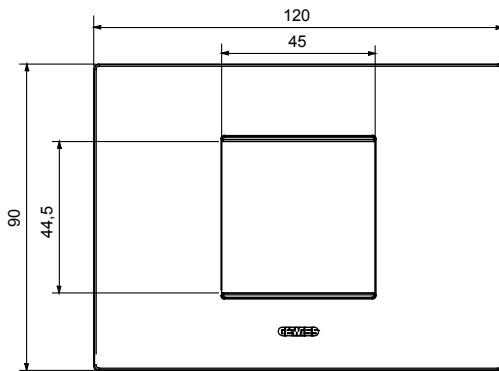

Serie van ChoruSmart huishoudelijke platen, gemaakt in een brede verscheidenheid aan vormen, kleuren, materialen en afwerkingen. Ze omvat vijf verschillende vormen (ONE, GEO, EGO, LUX, ICE en ICE Touch) voor rechthoekige dozen met een capaciteit tot 12 modules en drie verschillende vormen (ONE International, GEO International en LUX International) geschikt voor ronde/vierkante dozen, zowel enkelvoudig als gecombineerd in horizontale en verticale configuraties, met een capaciteit van 2 tot 2+2+2+2 modules. Alle platen van de ChoruSmart huishoudelijke serie gebruiken dezelfde steunen, zonder de behoefte aan aanvullende adapters. De serie omvat ook blanco platen, waterdichte IP55-platen en contourplaten.

Familie	EGO	Omschrijving	2 modules
Kleur	Koper	Materiaal	Technopolymeer
Afwerking	Dekkende afwerking	Voor ondersteuning codes	GW16802, GW16803, GW16803N
Gloeidraadtest	650 °C	Thermodruk met kogel	70 °C
Standaard	EN 60669-1	Electrocod	0110

### DIMENSIONAL