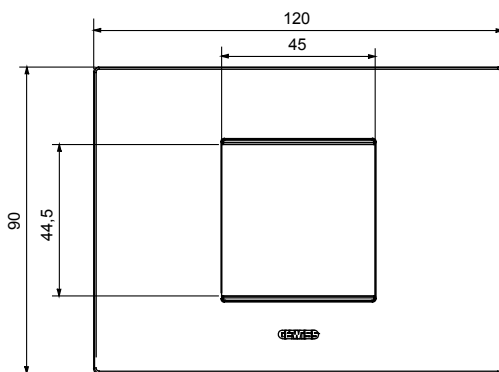

Serie van ChoruSmart huishoudelijke platen, gemaakt in een brede verscheidenheid aan vormen, kleuren, materialen en afwerkingen. Ze omvat vijf verschillende vormen (ONE, GEO, EGO, LUX, ICE en ICE Touch) voor rechthoekige dozen met een capaciteit tot 12 modules en drie verschillende vormen (ONE International, GEO International en LUX International) geschikt voor ronde/vierkante dozen, zowel enkelvoudig als gecombineerd in horizontale en verticale configuraties, met een capaciteit van 2 tot 2+2+2+2 modules. Alle platen van de ChoruSmart huishoudelijke serie gebruiken dezelfde steunen, zonder de behoefte aan aanvullende adapters. De serie omvat ook blanco platen, waterdichte IP55-platen en contourplaten.

Familie	EGO	Omschrijving	2 modules
Kleur	Bruinschakering	Materiaal	Technopolymeer
Afwerking	Dekkende afwerking	Voor ondersteuning codes	GW16802, GW16803, GW16803N
Gloeidraadtest	650 °C	Thermodruk met kogel	70 °C
Standaard	EN 60669-1	Electrocod	0110

DIMENSIONAL

TECHNICAL SYMBOLOGY

STANDARDS/APPROVALS