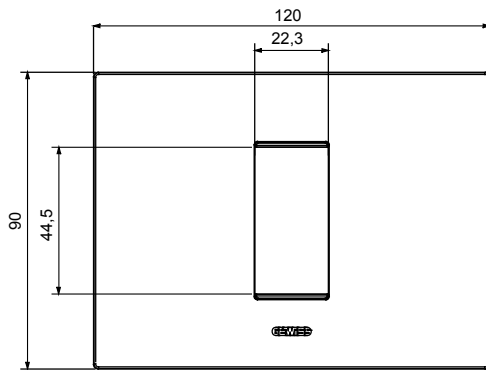

Serie van ChoruSmart huishoudelijke platen, gemaakt in een brede verscheidenheid aan vormen, kleuren, materialen en afwerkingen. Ze omvat vijf verschillende vormen (ONE, GEO, EGO, LUX, ICE en ICE Touch) voor rechthoekige dozen met een capaciteit tot 12 modules en drie verschillende vormen (ONE International, GEO International en LUX International) geschikt voor ronde/vierkante dozen, zowel enkelvoudig als gecombineerd in horizontale en verticale configuraties, met een capaciteit van 2 tot 2+2+2+2 modules. Alle platen van de ChoruSmart huishoudelijke serie gebruiken dezelfde steunen, zonder de behoefte aan aanvullende adapters. De serie omvat ook blanco platen, waterdichte IP55-platen en contourplaten.

Familie	EGO	Omschrijving	1 module
Kleur	Staal	Materiaal	Technopolymeer
Afwerking	Dekkende afwerking	Voor ondersteuning codes	GW16802, GW16803, GW16803N
Gloeidraadtest	650 °C	Thermodruk met kogel	70 °C
Standaard	EN 60669-1	Electrocod	0110

### DIMENSIONAL