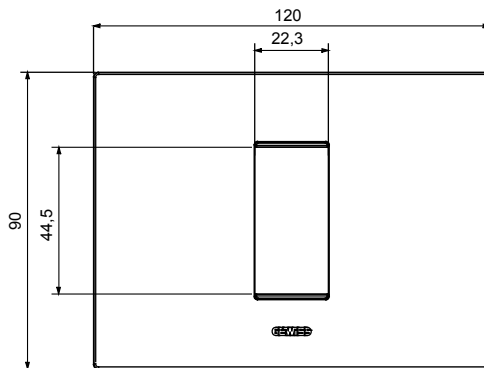

Serie van ChoruSmart huishoudelijke platen, gemaakt in een brede verscheidenheid aan vormen, kleuren, materialen en afwerkingen. Ze omvat vijf verschillende vormen (ONE, GEO, EGO, LUX, ICE en ICE Touch) voor rechthoekige dozen met een capaciteit tot 12 modules en drie verschillende vormen (ONE International, GEO International en LUX International) geschikt voor ronde/vierkante dozen, zowel enkelvoudig als gecombineerd in horizontale en verticale configuraties, met een capaciteit van 2 tot 2+2+2+2 modules. Alle platen van de ChoruSmart huishoudelijke serie gebruiken dezelfde steunen, zonder de behoefte aan aanvullende adapters. De serie omvat ook blanco platen, waterdichte IP55-platen en contourplaten.

Familie	EGO	Omschrijving	1 module
Kleur	Goud	Materiaal	Technopolymeer
Afwerking	Dekkende afwerking	Voor ondersteuning codes	GW16802, GW16803, GW16803N
Gloeidraadtest	650 °C	Thermodruk met kogel	70 °C
Standaard	EN 60669-1	Electrocod	0110

DIMENSIONAL

TECHNICAL SYMBOLOGY

70 °C

650 °C

STANDARDS/APPROVALS