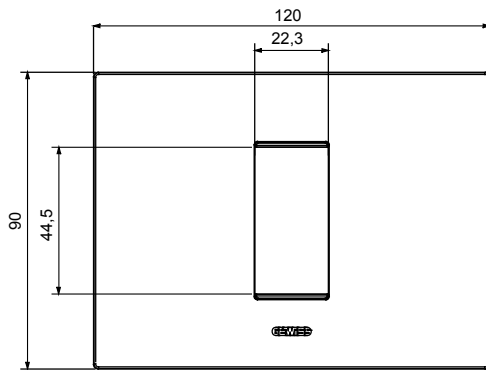

Serie van ChoruSmart huishoudelijke platen, gemaakt in een brede verscheidenheid aan vormen, kleuren, materialen en afwerkingen. Ze omvat vijf verschillende vormen (ONE, GEO, EGO, LUX, ICE en ICE Touch) voor rechthoekige dozen met een capaciteit tot 12 modules en drie verschillende vormen (ONE International, GEO International en LUX International) geschikt voor ronde/vierkante dozen, zowel enkelvoudig als gecombineerd in horizontale en verticale configuraties, met een capaciteit van 2 tot 2+2+2+2 modules. Alle platen van de ChoruSmart huishoudelijke serie gebruiken dezelfde steunen, zonder de behoefte aan aanvullende adapters. De serie omvat ook blanco platen, waterdichte IP55-platen en contourplaten.

Familie	EGO	Omschrijving	1 module
Kleur	Natuurlijk satijnbeige	Materiaal	Technopolymeer
Afwerking	Dekkende afwerking	Voor ondersteuning codes	GW16802, GW16803, GW16803N
Gloeidraadtest	650 °C	Thermodruk met kogel	70 °C
Standaard	EN 60669-1	Electrocod	0110

DIMENSIONAL

TECHNICAL SYMBOLOGY

STANDARDS/APPROVALS