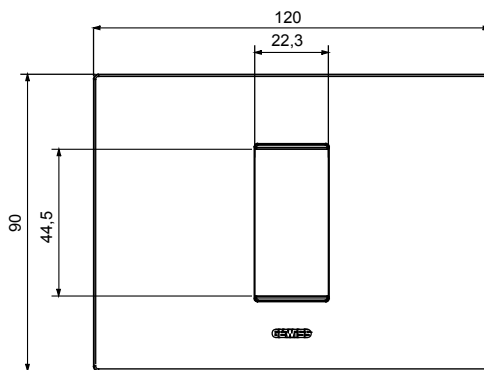

Serie van ChoruSmart huishoudelijke platen, gemaakt in een brede verscheidenheid aan vormen, kleuren, materialen en afwerkingen. Ze omvat vijf verschillende vormen (ONE, GEO, EGO, LUX, ICE en ICE Touch) voor rechthoekige dozen met een capaciteit tot 12 modules en drie verschillende vormen (ONE International, GEO International en LUX International) geschikt voor ronde/vierkante dozen, zowel enkelvoudig als gecombineerd in horizontale en verticale configuraties, met een capaciteit van 2 tot 2+2+2+2 modules. Alle platen van de ChoruSmart huishoudelijke serie gebruiken dezelfde steunen, zonder de behoefte aan aanvullende adapters. De serie omvat ook blanco platen, waterdichte IP55-platen en contourplaten.

Familie	EGO	Omschrijving	1 module
Kleur	Satijn zwart	Materiaal	Technopolymeer
Afwerking	Dekkende afwerking	Voor ondersteuning codes	GW16802, GW16803, GW16803N
Gloeidraadtest	650 °C	Thermodruk met kogel	70 °C
Standaard	EN 60669-1	Electrocod	0110

DIMENSIONAL

TECHNICAL SYMBOLOGY

STANDARDS/APPROVALS