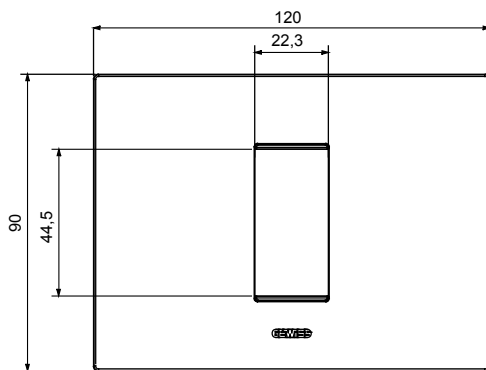

## GW16001CY

CHORUSMART - Huishoudelijke serie

Serie van ChoruSmart huishoudelijke platen, gemaakt in een brede verscheidenheid aan vormen, kleuren, materialen en afwerkingen. Ze omvat vijf verschillende vormen (ONE, GEO, EGO, LUX, ICE en ICE Touch) voor rechthoekige dozen met een capaciteit tot 12 modules en drie verschillende vormen (ONE International, GEO International en LUX International) geschikt voor ronde/vierkante dozen, zowel enkelvoudig als gecombineerd in horizontale en verticale configuraties, met een capaciteit van 2 tot 2+2+2+2 modules. Alle platen van de ChoruSmart huishoudelijke serie gebruiken dezelfde steunen, zonder de behoefte aan aanvullende adapters. De serie omvat ook blanco platen, waterdichte IP55-platen en contourplaten.

Familie	EGO	Omschrijving	1 module
Kleur	Klei	Materiaal	Technopolymeer
Afwerking	Dekkende afwerking	Voor ondersteuning codes	GW16802, GW16803, GW16803N
Gloeidraadtest	650 °C	Thermodruk met kogel	70 °C
Standaard	EN 60669-1	Electrocod	0110

### DIMENSIONAL

### TECHNICAL SYMBOLOGY

**GWT**

650 °C

70 °C