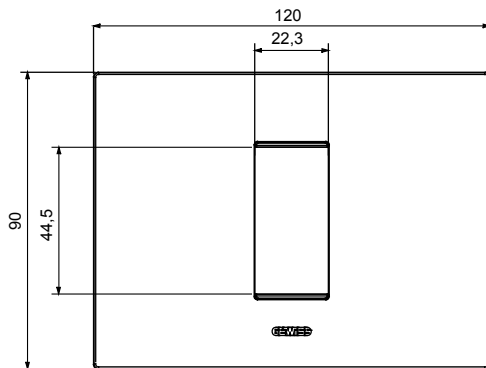

Serie van ChoruSmart huishoudelijke platen, gemaakt in een brede verscheidenheid aan vormen, kleuren, materialen en afwerkingen. Ze omvat vijf verschillende vormen (ONE, GEO, EGO, LUX, ICE en ICE Touch) voor rechthoekige dozen met een capaciteit tot 12 modules en drie verschillende vormen (ONE International, GEO International en LUX International) geschikt voor ronde/vierkante dozen, zowel enkelvoudig als gecombineerd in horizontale en verticale configuraties, met een capaciteit van 2 tot 2+2+2+2 modules. Alle platen van de ChoruSmart huishoudelijke serie gebruiken dezelfde steunen, zonder de behoefte aan aanvullende adapters. De serie omvat ook blanco platen, waterdichte IP55-platen en contourplaten.

Familie	EGO	Omschrijving	1 module
Kleur	Zacht koper	Materiaal	Technopolymeer
Afwerking	Dekkende afwerking	Voor ondersteuning codes	GW16802, GW16803, GW16803N
Gloeidraadtest	650 °C	Thermodruk met kogel	70 °C
Standaard	EN 60669-1	Electrocod	0110

DIMENSIONAL

TECHNICAL SYMBOLOGY

STANDARDS/APPROVALS