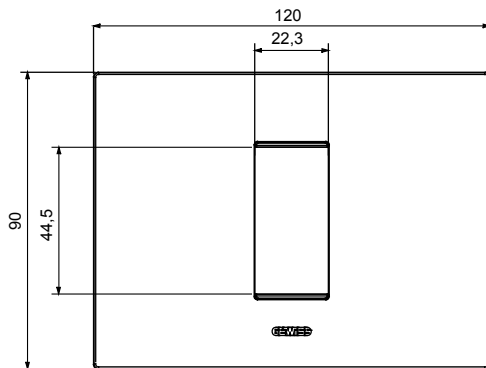

Serie van ChoruSmart huishoudelijke platen, gemaakt in een brede verscheidenheid aan vormen, kleuren, materialen en afwerkingen. Ze omvat vijf verschillende vormen (ONE, GEO, EGO, LUX, ICE en ICE Touch) voor rechthoekige dozen met een capaciteit tot 12 modules en drie verschillende vormen (ONE International, GEO International en LUX International) geschikt voor ronde/vierkante dozen, zowel enkelvoudig als gecombineerd in horizontale en verticale configuraties, met een capaciteit van 2 tot 2+2+2+2 modules. Alle platen van de ChoruSmart huishoudelijke serie gebruiken dezelfde steunen, zonder de behoefte aan aanvullende adapters. De serie omvat ook blanco platen, waterdichte IP55-platen en contourplaten.

Familie	EGO	Omschrijving	1 module
Kleur	Koper	Materiaal	Technopolymeer
Afwerking	Dekkende afwerking	Voor ondersteuning codes	GW16802, GW16803, GW16803N
Gloeidraadtest	650 °C	Thermodruk met kogel	70 °C
Standaard	EN 60669-1	Electrocod	0110

DIMENSIONAL

TECHNICAL SYMBOLOGY

STANDARDS/APPROVALS