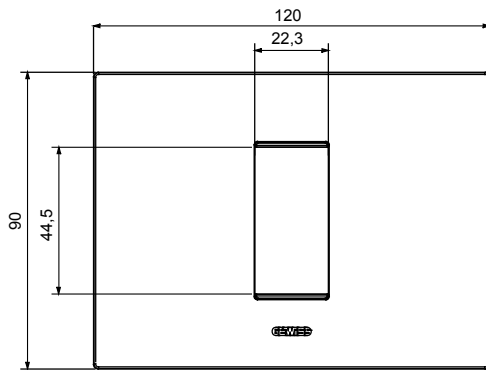

Serie van ChoruSmart huishoudelijke platen, gemaakt in een brede verscheidenheid aan vormen, kleuren, materialen en afwerkingen. Ze omvat vijf verschillende vormen (ONE, GEO, EGO, LUX, ICE en ICE Touch) voor rechthoekige dozen met een capaciteit tot 12 modules en drie verschillende vormen (ONE International, GEO International en LUX International) geschikt voor ronde/vierkante dozen, zowel enkelvoudig als gecombineerd in horizontale en verticale configuraties, met een capaciteit van 2 tot 2+2+2+2 modules. Alle platen van de ChoruSmart huishoudelijke serie gebruiken dezelfde steunen, zonder de behoefte aan aanvullende adapters. De serie omvat ook blanco platen, waterdichte IP55-platen en contourplaten.

Familie	EGO	Omschrijving	1 module
Kleur	Bruinschakering	Materiaal	Technopolymeer
Afwerking	Dekkende afwerking	Voor ondersteuning codes	GW16802, GW16803, GW16803N
Gloeidraadtest	650 °C	Thermodruk met kogel	70 °C
Standaard	EN 60669-1	Electrocod	0110

DIMENSIONAL

TECHNICAL SYMBOLOGY

STANDARDS/APPROVALS