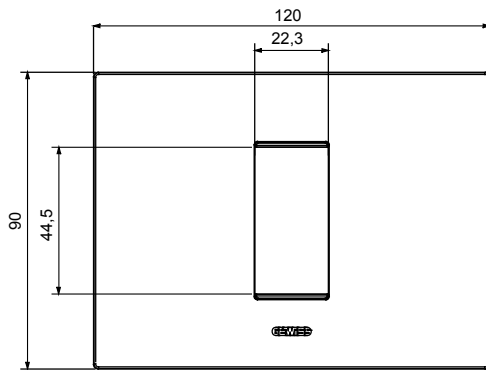

Serie van ChoruSmart huishoudelijke platen, gemaakt in een brede verscheidenheid aan vormen, kleuren, materialen en afwerkingen. Ze omvat vijf verschillende vormen (ONE, GEO, EGO, LUX, ICE en ICE Touch) voor rechthoekige dozen met een capaciteit tot 12 modules en drie verschillende vormen (ONE International, GEO International en LUX International) geschikt voor ronde/vierkante dozen, zowel enkelvoudig als gecombineerd in horizontale en verticale configuraties, met een capaciteit van 2 tot 2+2+2+2 modules. Alle platen van de ChoruSmart huishoudelijke serie gebruiken dezelfde steunen, zonder de behoefte aan aanvullende adapters. De serie omvat ook blanco platen, waterdichte IP55-platen en contourplaten.

Familie	EGO	Omschrijving	1 module
Kleur	Licht brons	Materiaal	Technopolymeer
Afwerking	Dekkende afwerking	Voor ondersteuning codes	GW16802, GW16803, GW16803N
Gloeidraadtest	650 °C	Thermodruk met kogel	70 °C
Standaard	EN 60669-1	Electrocod	0110

DIMENSIONAL

TECHNICAL SYMBOLOGY

STANDARDS/APPROVALS