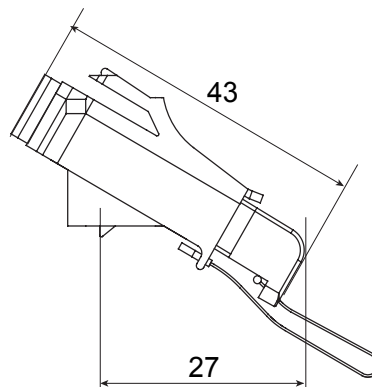

Compleet systeem voor de verbinding en distributie van LAN-netwerken in huishoudelijke en tertiaire omgevingen.
De serie omvat glasvezeloplossingen, wandpanelen, vloerkasten en producten met koperen bedrading.
De Data Center-serie biedt alle producten die nodig zijn om een multiservice glasvezel infrastructuur voor huishoudelijke gebouwen te creëren, volledig conform alle indicaties zoals voorgeschreven in de nieuwe CEI Richtlijnen 306-2 en Wet 164/14.

Categorie	Haakse glasvezeladapter	Materiaal	Plastic behuizing met keramische uitlijningshuls
Kleur	Groene RAL 6018	Kenmerken	Simplex, enkelvoudige modus
Voor connectors	SC/APC	Type	Vrouwelijk/vrouwelijk
Comptabiliteit	Keystone Jack	Helling	40°
Geleverde accessoires	Met veiligheidsdop en onmisbaar snoer		

DIMENSIONAL

STANDARDS/APPROVALS