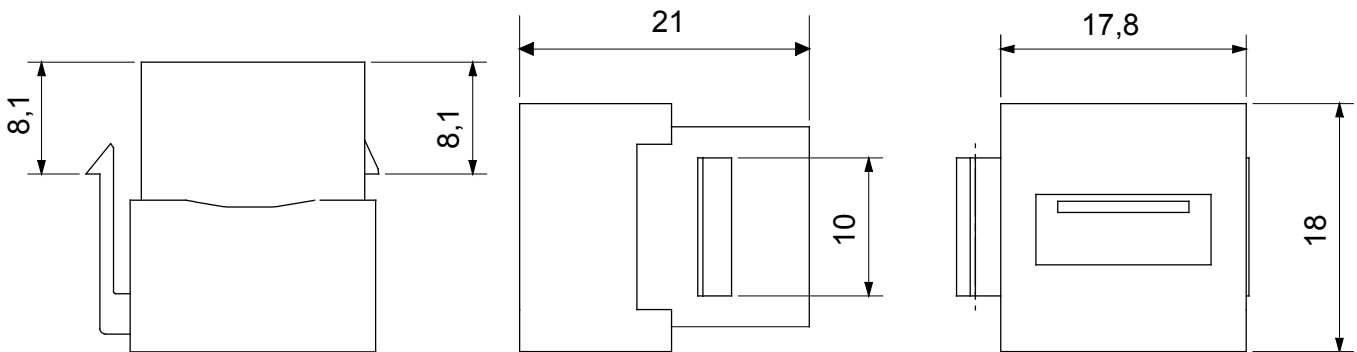

Product Data Sheet

GW38057

DAHLIA - Huishoudelijke serie

Compleet systeem voor de verbinding en distributie van LAN-netwerken in huishoudelijke en tertiaire omgevingen.
De serie omvat glasvezeloplossingen, wandpanelen, vloerkasten en producten met koperen bedrading. Voor koperen bedradingsnetwerken biedt Data Center RJ45-connectors en HDMI- en USB-connectors geschikt voor Gewiss civiele series, permutatiekabels en UTP- en FTP-kabels, en daarmee installatieflexibiliteit en bedradingsgemak.

Categorie	Datacontactdoos	Omschrijving	USB-connector
Type	Vrouwelijk/vrouwelijk - A-type	Comptabiliteit	Keystone Jack
Materiaal	Technopolymeer	Electrocod	3722

DIMENSIONAL

STANDARDS/APPROVALS