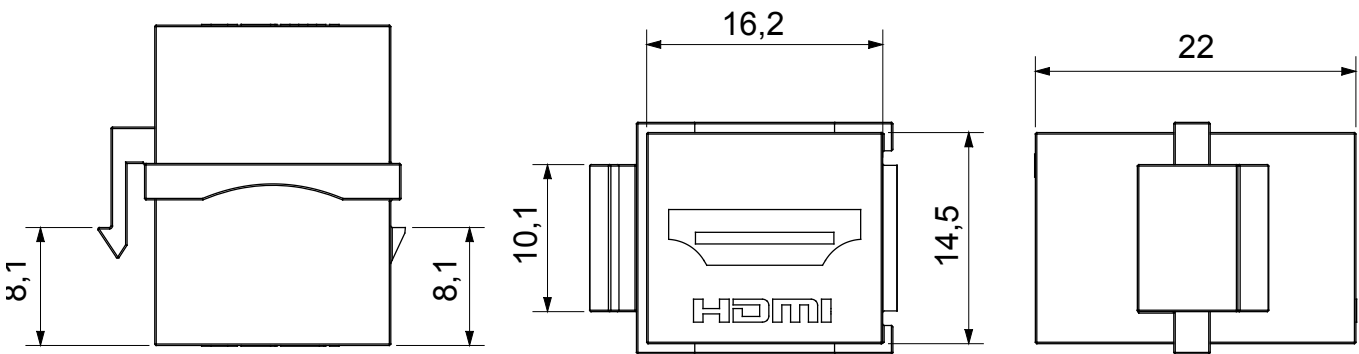

Categorie	Datacontactdoos	Omschrijving	HDMI-connector
Type	Vrouwelijk/vrouwelijk	Comptabiliteit	Keystone Jack
Materiaal	Technopolymeer	Electrocod	3722

#### DIMENSIONAL