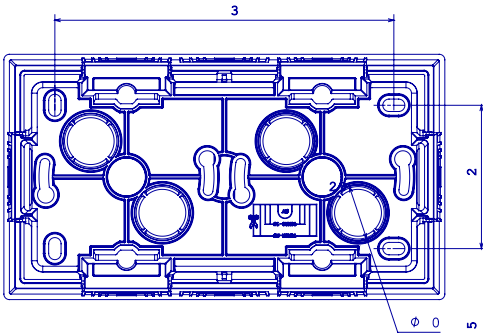

Huishoudelijke serie geschikt voor installaties op ronde en vierkante dozen, gekenmerkt door een elegante uitstraling en klassieke vormen. De platen, gemaakt van technopolymeer in zeven kleuren en met verschillende modulariteiten, van 1- tot 5-gang, kunnen zowel horizontaal als verticaal worden geïnstalleerd. De serie, ontwikkeld rondom een kern van aansluitkamapparaten, is verkrijgbaar in twee kleuren: wit en ivoor, beide met een glanzende afwerking. Uitbreidbaar met ChorusSmart modulaire apparaten.

Categorie	Muuropdoos	Kleur	Wit
Materiaal	Technopolymeer	Afwerking	Glimmend
Omschrijving	2 gang	Koppel schroeven aandraaien	0.8 Newton/Meter
Gloeidraadtest	650 °C	Thermodruk met kogel	70 °C
Buitenste afm. LxHxD (mm)	160x89x40	Installatie temperatuur	-5 +60 °C

DIMENSIONAL

TECHNICAL SYMBOLOGY

STANDARDS/APPROVALS