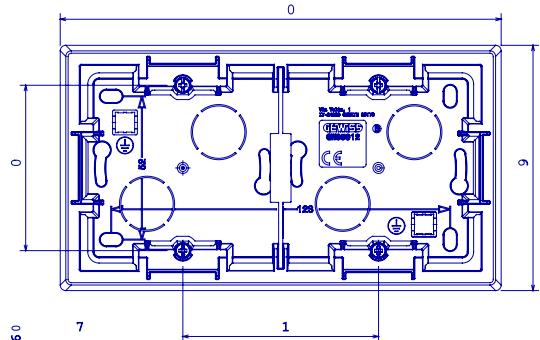

Huishoudelijke serie geschikt voor installaties op ronde en vierkante dozen, gekenmerkt door een elegante uitstraling en klassieke vormen. De platen, gemaakt van technopolymeer in zeven kleuren en met verschillende modulariteiten, van 1- tot 5-gang, kunnen zowel horizontaal als verticaal worden geïnstalleerd. De serie, ontwikkeld rondom een kern van aansluitkamapparaten, is verkrijgbaar in twee kleuren: wit en ivoor, beide met een glanzende afwerking. Uitbreidbaar met ChorusSmart modulaire apparaten.

Categorie	Muuropdoos	Kleur	Wit
Materiaal	Technopolymeer	Afwerking	Glimmend
Omschrijving	2 gang	Koppel schroeven aandraaien	0.8 Newton/Meter
Gloeidraadtest	650 °C	Thermodruk met kogel	70 °C
Buitenste afm. LxHxD (mm)	160x89x40	Installatie temperatuur	-5 +60 °C

DIMENSIONAL

TECHNICAL SYMBOLOGY

STANDARDS/APPROVALS