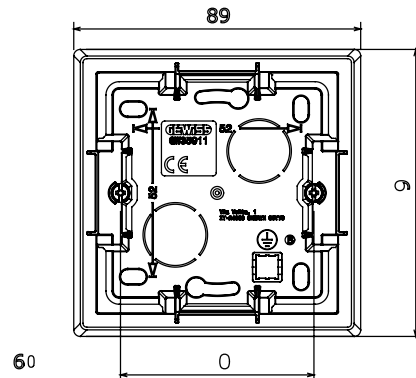

Huishoudelijke serie geschikt voor installaties op ronde en vierkante dozen, gekenmerkt door een elegante uitstraling en klassieke vormen. De platen, gemaakt van technopolymeer in zeven kleuren en met verschillende modulariteiten, van 1- tot 5-gang, kunnen zowel horizontaal als verticaal worden geïnstalleerd. De serie, ontwikkeld rondom een kern van aansluitkamapparaten, is verkrijgbaar in twee kleuren: wit en ivoor, beide met een glanzende afwerking. Uitbreidbaar met ChorusSmart modulaire apparaten.

Categorie	Muuropdoos	Kleur	Wit
Materiaal	Technopolymeer	Afwerking	Glimmend
Omschrijving	1 gang	Koppel schroeven aandraaien	0.8 Newton/Meter
Gloeidraadtest	650 °C	Thermodruk met kogel	70 °C
Buitenste afm. LxHxD (mm)	89x89x40	Installatie temperatuur	-5 +60 °C

DIMENSIONAL

TECHNICAL SYMBOLOGY

STANDARDS/APPROVALS