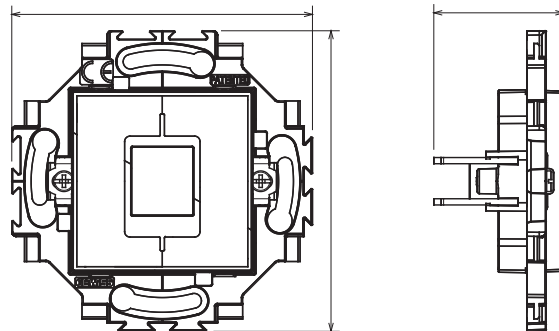

Huishoudelijke serie geschikt voor installaties op ronde en vierkante dozen, gekenmerkt door een elegante uitstraling en klassieke vormen. De platen, gemaakt van technopolymeer in zeven kleuren en met verschillende modulariteiten, van 1- tot 5-gang, kunnen zowel horizontaal als verticaal worden geïnstalleerd. De serie, ontwikkeld rondom een kern van aansluitkamapparaten, is verkrijgbaar in twee kleuren: wit en ivoor, beide met een glanzende afwerking. Uitbreidbaar met ChorusSmart modulaire apparaten.

Categorie	Adapter	Kleur	Ivoor
Materiaal	Technopolymeer	Afwerking	Glimmend
Comptabiliteit	AMP / Keystone Jack	Bevestiging	Met koppelingen/schroeven
Gloeidraadtest	650 °C	Thermodruk met kogel	70 °C

DIMENSIONAL

t.92

TECHNICAL SYMBOLOGY

STANDARDS/APPROVALS