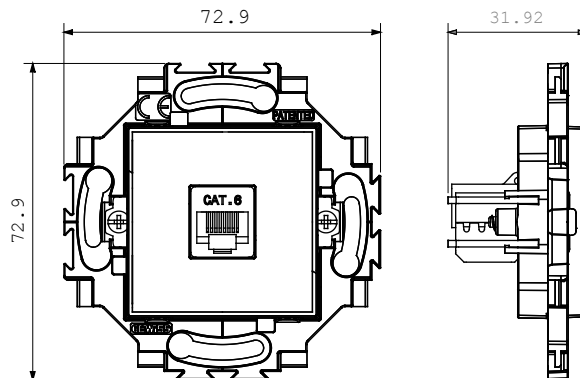

Huishoudelijke serie geschikt voor installaties op ronde en vierkante dozen, gekenmerkt door een elegante uitstraling en klassieke vormen. De platen, gemaakt van technopolymeer in zeven kleuren en met verschillende modulariteiten, van 1- tot 5-gang, kunnen zowel horizontaal als verticaal worden geïnstalleerd. De serie, ontwikkeld rondom een kern van aansluitkamapparaten, is verkrijgbaar in twee kleuren: wit en ivoor, beide met een glanzende afwerking. Uitbreidbaar met ChorusSmart modulaire apparaten.

Categorie	Datacontactdoos	Kleur	Ivoor
Materiaal	Technopolymeer	Afwerking	Glimmend
Omschrijving	RJ45	Gebruik categorie	6
Kabels	FTP	Verbinding	Zonder gereedschap
Aantal paren	4	Bevestiging	Met koppelingen/schroeven
Gloeidraadtest	850 °C	Thermodruk met kogel	125 °C
Standaard	EN 50173		

DIMENSIONAL

TECHNICAL SYMBOLOGY

STANDARDS/APPROVALS