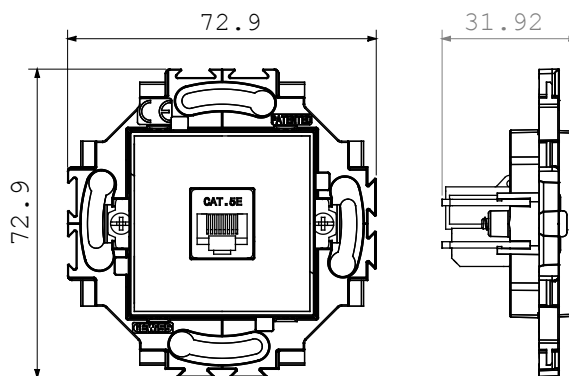

Categorie	Datacontactdoos	Kleur	Ivoor
Materiaal	Technopolymeer	Afwerking	Glimmend
Omschrijving	RJ45	Gebruik categorie	5e
Kabels	FTP	Verbinding	Zonder gereedschap
Aantal paren	4	Bevestiging	Met koppelingen/schroeven
Gloeidraadtest	850 °C	Thermodruk met kogel	125 °C
Standaard	EN 50173		

### DIMENSIONAL

### TECHNICAL SYMBOLOGY

**GWT**

850 °C

125 °C