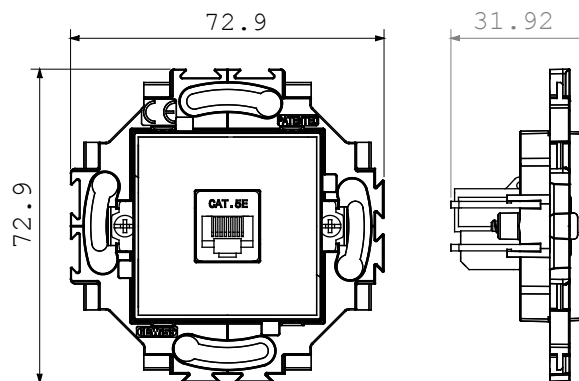

Huishoudelijke serie geschikt voor installaties op ronde en vierkante dozen, gekenmerkt door een elegante uitstraling en klassieke vormen. De platen, gemaakt van technopolymeer in zeven kleuren en met verschillende modulariteiten, van 1- tot 5-gang, kunnen zowel horizontaal als verticaal worden geïnstalleerd. De serie, ontwikkeld rondom een kern van aansluitkamapparaten, is verkrijgbaar in twee kleuren: wit en ivoor, beide met een glanzende afwerking. Uitbreidbaar met ChorusSmart modulaire apparaten.

Categorie	Datacontactdoos	Kleur	Ivoor
Materiaal	Technopolymeer	Afwerking	Glimmend
Omschrijving	RJ45	Gebruik categorie	5e
Kabels	UTP	Verbinding	Zonder gereedschap
Aantal paren	4	Bevestiging	Met koppelingen/schroeven
Gloeidraadtest	850 °C	Thermodruk met kogel	125 °C
Standaard	EN 50173		

DIMENSIONAL

TECHNICAL SYMBOLOGY

GWT

850 °C

125 °C

STANDARDS/APPROVALS