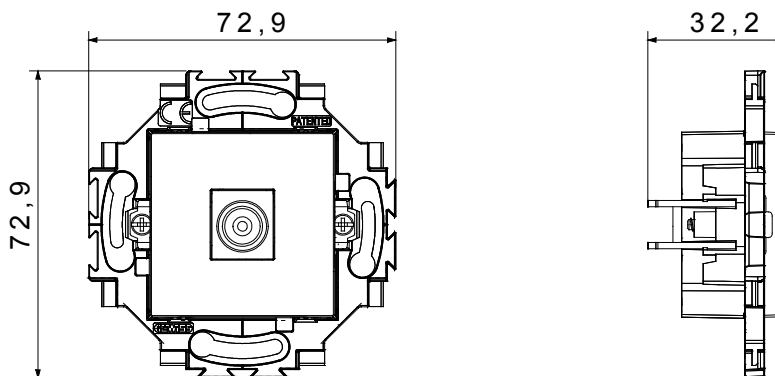

Huishoudelijke serie geschikt voor installaties op ronde en vierkante dozen, gekenmerkt door een elegante uitstraling en klassieke vormen. De platen, gemaakt van technopolymeer in zeven kleuren en met verschillende modulariteiten, van 1- tot 5-gang, kunnen zowel horizontaal als verticaal worden geïnstalleerd. De serie, ontwikkeld rondom een kern van aansluitkamapparaten, is verkrijgbaar in twee kleuren: wit en ivoor, beide met een glanzende afwerking. Uitbreidbaar met ChorusSmart modulaire apparaten.

Categorie	TV wandcontactdoos	Kleur	Ivoor
Materiaal	Technopolymeer	Afwerking	Glimmend
Omschrijving	Direct	Demping	0 dB
Bevestiging	Met koppelingen/schroeven	Gloeidraadtest	850 °C
Thermodruk met kogel	125 °C	Standaard	IEC 60169

### DIMENSIONAL

### TECHNICAL SYMBOLOGY

**GWT**

850 °C

125 °C