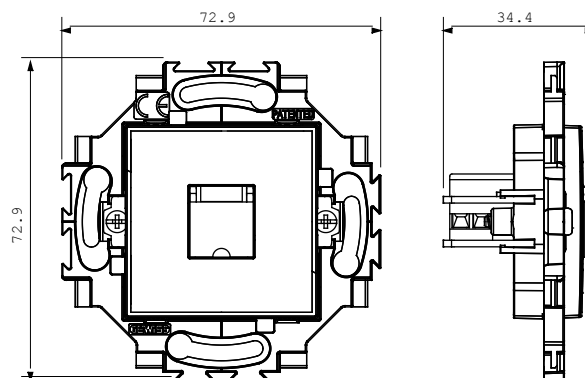

Huishoudelijke serie geschikt voor installaties op ronde en vierkante dozen, gekenmerkt door een elegante uitstraling en klassieke vormen. De platen, gemaakt van technopolymeer in zeven kleuren en met verschillende modulariteiten, van 1- tot 5-gang, kunnen zowel horizontaal als verticaal worden geïnstalleerd. De serie, ontwikkeld rondom een kern van aansluitkamapparaten, is verkrijgbaar in twee kleuren: wit en ivoor, beide met een glanzende afwerking. Uitbreidbaar met ChorusSmart modulaire apparaten.

Categorie	Telefooncontactdoos	Kleur	Ivoor
Materiaal	Technopolymeer	Afwerking	Glimmend
Omschrijving	RJ11	Verbinding	Opschroefklem
Bevestiging	Met koppelingen/schroeven	Gloedraadtest	850 °C
Thermodruk met kogel	125 °C	Standaard	EN 50173

DIMENSIONAL

TECHNICAL SYMBOLOGY

GWT

850 °C

125 °C

STANDARDS/APPROVALS