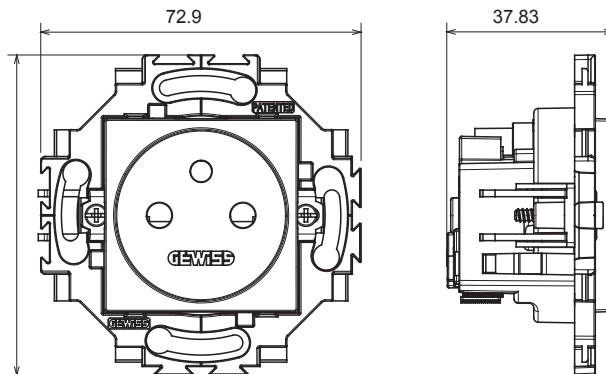

Huishoudelijke serie geschikt voor installaties op ronde en vierkante dozen, gekenmerkt door een elegante uitstraling en klassieke vormen. De platen, gemaakt van technopolymeer in zeven kleuren en met verschillende modulariteiten, van 1- tot 5-gang, kunnen zowel horizontaal als verticaal worden geïnstalleerd. De serie, ontwikkeld rondom een kern van aansluitkamapparaten, is verkrijgbaar in twee kleuren: wit en ivoor, beide met een glanzende afwerking. Uitbreidbaar met ChorusSmart modulaire apparaten.

Categorie	Wandcontactdoos	Standaard	Franse standaard
Kleur	Ivoor	Materiaal	Technopolymeer
Afwerking	Glimmend	Omschrijving	2P+E - 16 A
Voltage	250 Vac	Voor stekkerpinnen	Ø 4 / 4,8 mm
Kenmerken	Met kleppen	Type klemmen	Schroefloos
Bevestiging	Met koppelingen/schroeven	Gloeidraadtest	850 °C
Thermodruk met kogel	125 °C	Weerstand bij testvoltage	2000 V op 50 Hz gedurende 1 minuut
Isolatieweertsand	> 5 MOhm	Verlengde bedieningscontactdoos (aant. positiewijziging)	0,000 op In 250 Vac cosφ=0,8
Klemgrip op kabeltractie	30 N	Klem aandraaicapaciteit	0,5-2x2,5 mm <sup>2</sup> stijve kabels
Standaard	IEC 60884-1		

### DIMENSIONAL

### TECHNICAL SYMBOLOGY

125 °C

850 °C