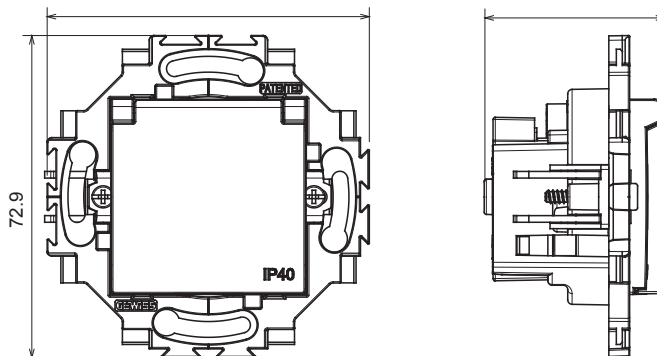

DIMENSIONAL

3.9

TECHNICAL SYMBOLOGY

STANDARDS/APPROVALS