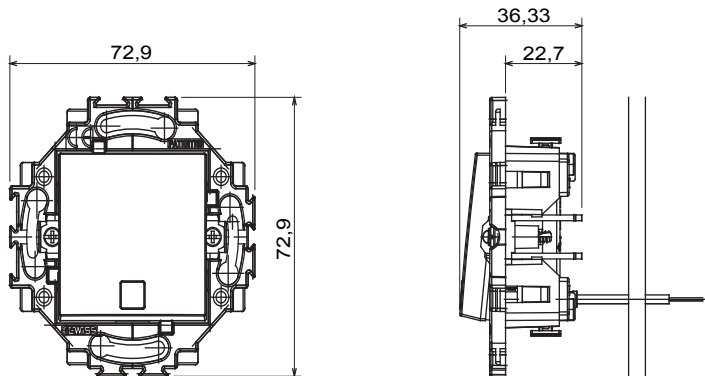

Huishoudelijke serie geschikt voor installaties op ronde en vierkante dozen, gekenmerkt door een elegante uitstraling en klassieke vormen. De platen, gemaakt van technopolymeer in zeven kleuren en met verschillende modulariteiten, van 1- tot 5-gang, kunnen zowel horizontaal als verticaal worden geïnstalleerd. De serie, ontwikkeld rondom een kern van aansluitkamapparaten, is verkrijgbaar in twee kleuren: wit en ivoor, beide met een glanzende afwerking. Uitbreidbaar met ChorusSmart modulaire apparaten.

Categorie	Drukknop	Drukknop	Met vervangbare neutrale lens
Kleur	Ivoor	Materiaal	Technopolymeer
Afwerking	Glimmend	Omschrijving	1P - 10 A verlicht
Voltage	250 Vac	Type klemmen	Schroefloos
Bevestiging	Met koppelingen/schroeven	Gloeidraadtest	850 °C
Thermodruk met kogel	125 °C	Weerstand bij testvoltage	2000 V op 50 Hz gedurende 1 minuut
Isolatieweertsand	> 5 MOhm	Verlengde bedieningsschakelaar (aant. positiewijzigingen)	10.000 op In 250 Vac cosφ=0,6
Klemgrip op kabeltractie	30 N	Klem aandruaacapaciteit	0,5-2x2,5 mm² stijve kabels
Standaard	EN 60669-1; 2014/35/EU		

DIMENSIONAL

TECHNICAL SYMBOLOGY

STANDARDS/APPROVALS