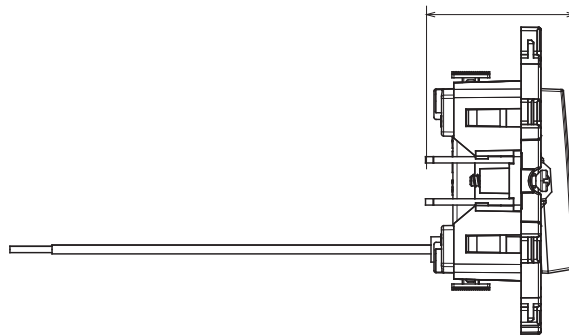

## GW35022Y

DAHLIA - Huishoudelijke serie

Huishoudelijke serie geschikt voor installaties op ronde en vierkante dozen, gekenmerkt door een elegante uitstraling en klassieke vormen. De platen, gemaakt van technopolymeer in zeven kleuren en met verschillende modulariteiten, van 1- tot 5-gang, kunnen zowel horizontaal als verticaal worden geïnstalleerd. De serie, ontwikkeld rondom een kern van aansluitkamapparaten, is verkrijgbaar in twee kleuren: wit en ivoor, beide met een glanzende afwerking. Uitbreidbaar met ChorusSmart modulaire apparaten.

Categorie	Drukknop	Drukknop	Neutraal
Kleur	Ivoor	Materiaal	Technopolymeer
Afwerking	Glimmend	Omschrijving	1P - 10 A verlicht
Voltage	250 Vac	Type klemmen	Schroefloos
Bevestiging	Met koppelingen/schroeven	Gloeidraadtest	850 °C
Thermodruk met kogel	125 °C	Weerstand bij testvoltage	2000 V op 50 Hz gedurende 1 minuut
Isolatieweertsand	> 5 MOhm	Verlengde bedieningsschakelaar (aant. positiewijzigingen)	10.000 op In 250 Vac cosφ=0,6
Klemgrip op kabeltractie	30 N	Klem aandraaicapaciteit	0,5-2x2,5 mm <sup>2</sup> stijve kabels
Standaard	EN 60669-1; 2014/35/EU		

### DIMENSIONAL

3.92