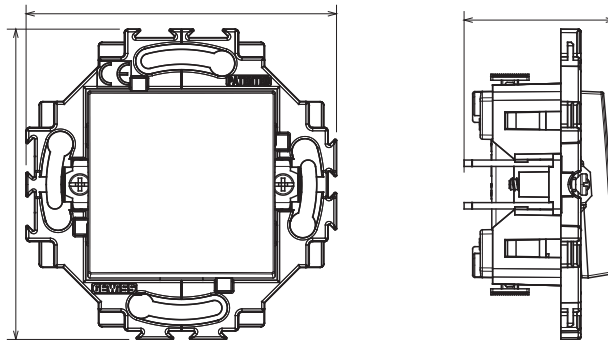

Huishoudelijke serie geschikt voor installaties op ronde en vierkante dozen, gekenmerkt door een elegante uitstraling en klassieke vormen. De platen, gemaakt van technopolymeer in zeven kleuren en met verschillende modulariteiten, van 1- tot 5-gang, kunnen zowel horizontaal als verticaal worden geïnstalleerd. De serie, ontwikkeld rondom een kern van aansluitkamapparaten, is verkrijgbaar in twee kleuren: wit en ivoor, beide met een glanzende afwerking. Uitbreidbaar met ChorusSmart modulaire apparaten.

Categorie	Drukknop	Drukknop	Neutraal
Kleur	Ivoor	Materiaal	Technopolymeer
Afwerking	Glimmend	Omschrijving	1P - 10 A verlichtbaar
Voltage	250 Vac	Type klemmen	Schroefloos
Bevestiging	Met koppelingen/schroeven	Gloeidraadtest	850 °C
Thermodruk met kogel	125 °C	Weerstand bij testvoltage	2000 V op 50 Hz gedurende 1 minuut
Isolatieweertsand	> 5 MOhm	Verlengde bedieningsschakelaar (aant. positiewijzigingen)	10.000 op In 250 Vac cosφ=0,6
Klemgrip op kabeltractie	30 N	Klem aandraaicapaciteit	0,5-2x2,5 mm ² stijve kabels
Standaard	EN 60669-1; 2014/35/EU		

DIMENSIONAL

1:82

TECHNICAL SYMBOLOGY

STANDARDS/APPROVALS