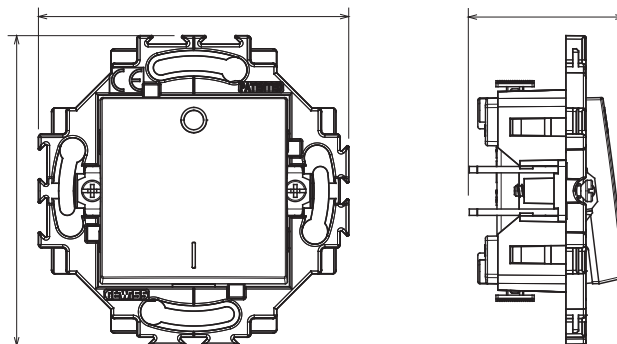

Huishoudelijke serie geschikt voor installaties op ronde en vierkante dozen, gekenmerkt door een elegante uitstraling en klassieke vormen. De platen, gemaakt van technopolymeer in zeven kleuren en met verschillende modulariteiten, van 1- tot 5-gang, kunnen zowel horizontaal als verticaal worden geïnstalleerd. De serie, ontwikkeld rondom een kern van aansluitkamapparaten, is verkrijgbaar in twee kleuren: wit en ivoor, beide met een glanzende afwerking. Uitbreidbaar met ChorusSmart modulaire apparaten.

Categorie	Schakelaar	Drukknop	Neutraal
Symbol	0/1	Kleur	Ivoor
Materiaal	Technopolymeer	Afwerking	Glimmend
Omschrijving	2P - 10 AX verlichtbaar	Voltage	250 Vac
Type klemmen	Schroefloos	Bevestiging	Met koppelingen/schroeven
Nominaal vermogen van 230V-ledlampen	100 W	Gloeidraadtest	850 °C
Thermodruk met kogel	125 °C	Weerstand bij testvoltage	2000 V op 50 Hz gedurende 1 minuut
Isolatieweertsand	> 5 MOhm	Verlengde bedieningsschakelaar (aant. positiewijzigingen)	10.000 op In 250 Vac cosφ=0,6
Klemgrip op kabeltractie	30 N	Klem aandraaicapaciteit	0,5-2x2,5 mm² stijve kabels
Standaard	EN 60669-1; 2014/35/EU		

DIMENSIONAL

3.97

TECHNICAL SYMBOLOGY

STANDARDS/APPROVALS