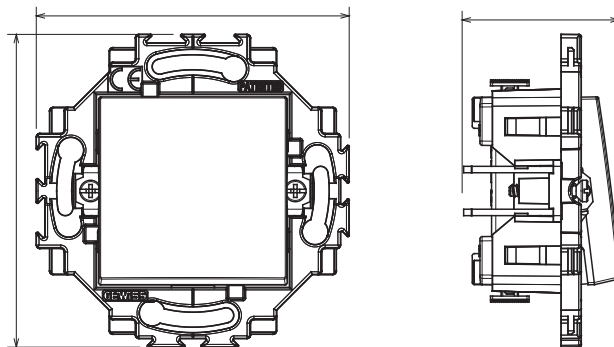

Huishoudelijke serie geschikt voor installaties op ronde en vierkante dozen, gekenmerkt door een elegante uitstraling en klassieke vormen. De platen, gemaakt van technopolymeer in zeven kleuren en met verschillende modulariteiten, van 1- tot 5-gang, kunnen zowel horizontaal als verticaal worden geïnstalleerd. De serie, ontwikkeld rondom een kern van aansluitkamapparaten, is verkrijgbaar in twee kleuren: wit en ivoor, beide met een glanzende afwerking. Uitbreidbaar met ChorusSmart modulaire apparaten.

Categorie	Schakelaar	Druknop	Neutraal
Kleur	Ivoor	Materiaal	Technopolymeer
Afwerking	Glimmend	Omschrijving	1P - 10 AX verlichtbaar
Voltage	250 Vac	Type klemmen	Schroefloos
Bevestiging	Met koppelingen/schroeven	Nominaal vermogen van 230V-ledlampen	100 W
Gloeidraadtest	850 °C	Thermodruk met kogel	125 °C
Weerstand bij testvoltage	2000 V op 50 Hz gedurende 1 minuut	Isolatieweertsand	> 5 MOhm
Verlengde bedieningsschakelaar (aant. positiewijzigingen)	1000 op In 250 Vac cosφ=0,6	Klemgrip op kabeltractie	30 N
Klem aandraaicapaciteit	0,5-2x2,5 mm ² stijve kabels	Standaard	EN 60669-1; 2014/35/EU

DIMENSIONAL

1:07

TECHNICAL SYMBOLOGY

STANDARDS/APPROVALS