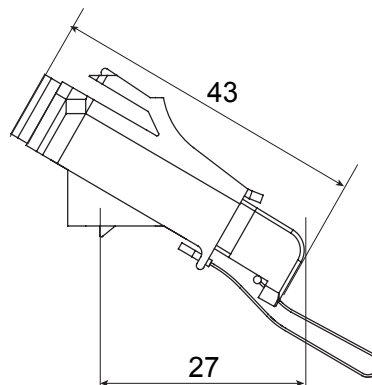

Compleet systeem voor de verbinding en distributie van LAN-netwerken in huishoudelijke en tertiaire omgevingen.
De serie omvat glasvezeloplossingen, wandpanelen, vloerkasten en producten met koperen bedrading.
De Data Center-serie biedt alle producten die nodig zijn om een multiservice glasvezel infrastructuur voor huishoudelijke gebouwen te creëren, volledig conform alle indicaties zoals voorgeschreven in de nieuwe CEI Richtlijnen 306-2 en Wet 164/14.

Categorie	Haakse glasvezeladapter	Materiaal	Plastic behuizing met keramische uitlijningshuls
Kleur	Groene RAL 6018	Kenmerken	Simplex, enkelvoudige modus
Voor connectors	SC/APC	Type	Vrouwelijk/vrouwelijk
Comptabiliteit	Keystone Jack	Helling	40°
Geleverde accessoires	Met veiligheidsdop en onmisbaar snoer		

DIMENSIONAL

STANDARDS/APPROVALS