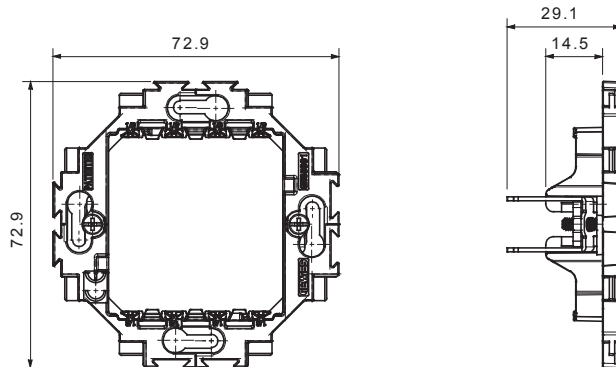

Huishoudelijke serie geschikt voor installaties op ronde en vierkante dozen, gekenmerkt door een elegante uitstraling en klassieke vormen. De platen, gemaakt van technopolymeer in zeven kleuren en met verschillende modulariteiten, van 1- tot 5-gang, kunnen zowel horizontaal als verticaal worden geïnstalleerd. De serie, ontwikkeld rondom een kern van aansluitkamapparaten, is verkrijgbaar in twee kleuren: wit en ivoor, beide met een glanzende afwerking. Uitbreidbaar met ChorusSmart modulaire apparaten.

Categorie	Steun	Materiaal	Technopolymeer
Omschrijving	Voor Dahlia-platen	Voor doos	Rond/vierkant
Bevestiging	Met koppelingen/schroeven	Gloeidraadtest	650 °C
Thermodruk met kogel	70 °C	Standaard	EN 60669-1

### DIMENSIONAL